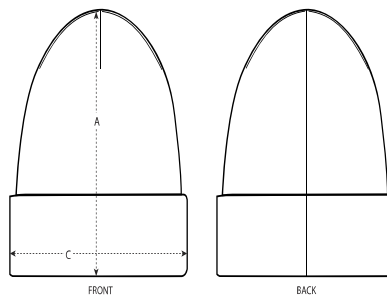

Strick-Beanie

Nicht anwendbar

OS

0 GSM

Einzelheiten

- Vier formende Nähte oben
- Umschlag
- Doppellagig

Zusammensetzung

Shell - 1x1 Full needle rib
 20% recyceltes Polyester , 80% gekämmte ringgesponnene Bio-Baumwolle -
 Vorgewaschen

Pflege

Mit ähnlichen Farben waschen, Aufdruck nicht
 bügeln, auf links waschen und bügeln.

Herkunftsland

Weaving : Bangladesh
 Dyeing : China
 Assembly : Bangladesh

Whites

Colors

Essential Heathers

Größenführer

Sizes		OS
A	Height	28,5
C	Width	22

Verpackung

Sizes		OS
Pieces/bag		10
Pieces/box		100