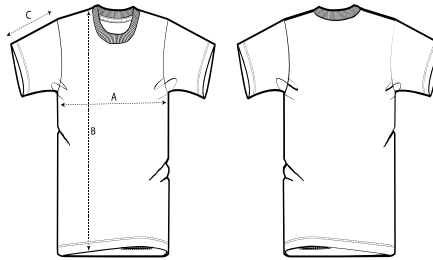

Das Iconic Kinder-T-Shirt

Normale Passform

3-4 > 12-14

155 GSM

Einzelheiten

- Set-In Ärmel
- 1x1-Ripp am Kragen
- Nackenband innen aus Selbststoff
- Enge Doppelnaht-Steppnaht an Ärmelbündchen und Saum

Zusammensetzung

Shell - Singlejersey
100% gekämmte ringgesponnene Bio-Baumwolle - 155 GSM
Vorgewaschen

Pflege

Wash similar colours together, no ironing on print, wash and iron inside out.

Herkunftsland

Weaving : Bangladesh
Dyeing : Bangladesh
Assembly : Bangladesh

Original
Certified by Control Union
© 2018/2019

www.stella-stanley.com

Whites

Colors

Essential Heathers

Special Heathers

Größenführer

Sizes	3-4	5-6/110-116cm	7-8/122-128cm	9-11/134-146cm	12-14
A Half Chest	34	36	38	42	46
B Body Length	43	47	52	59	66
C Sleeve Length	12	13	15	17	19

Verpackung

Sizes	3-4	5-6/110-116cm	7-8/122-128cm	9-11/134-146cm	12-14
Pieces/bag	1	1	1	1	1
Pieces/box	100	100	100	100	100